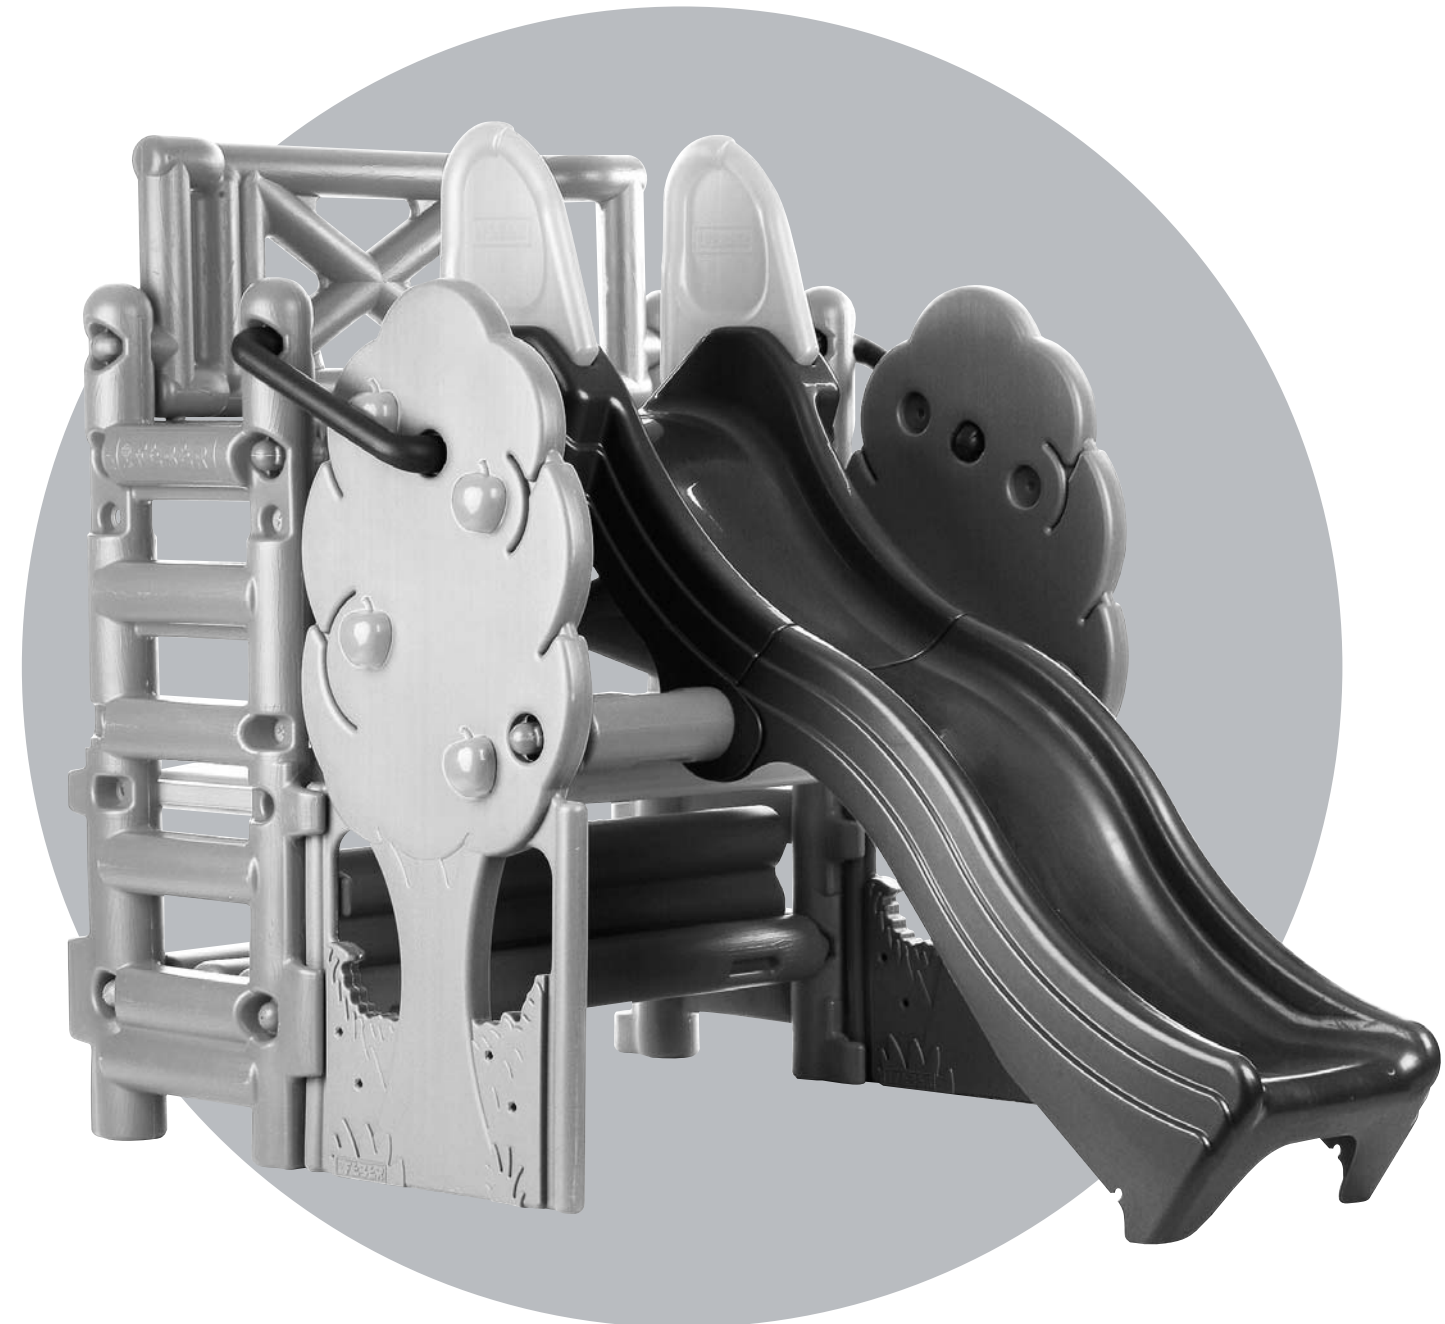

PESO MÁXIMO RECOMENDADO:
RECOMMENDED MAXIMUM WEIGHT:
POIDS MAX. RECOMMANDÉ:
EMPFOHLENES GEWICHT:
MAXIMUM AANBEVOLEN GEWICHT:
PESO MÁXIMO RECOMENDADO:
PESO MASSIMO RACCOMANDATO:
MAKSIMUM ANBEFALET VÆGT
HÖGST REKOMMENDERAD VIKT
VEILEDENDE MAKSIMUMSVEKT
SUOSITELTU ENIMMÄISPAINO
النقل الأقصى الموصى به
100kg

CASITA DEL BOSQUE
WOOD HOUSE
MAISON DES BOIS
BAUMSTAMMHAUS
BOSHUISJE
CASHINA DO BOSQUE
CASSETTA DEL BOSCO
PAT.PENDING

FEBER es una marca propiedad de:
FEBER is a trademark of:
FEBER est une marque déposée appartenant à:
Die Marke FEBER ist Eigentum von:
Het merk FEBER is eigendom van:
A FEBER é uma marca propriedade da:
FEBER è una marca proprietà di:
FEBER er et registreret varemærke fra:
FEBER är ett märke som tillhör:
FEBER er et merke som tilhører:
FEBER-tuotemerkin omistaa:
"فبیر" علامة ملوكة مجموعة "فاموسا"

Fábricas Agrupadas de Muñecas de Onil S.A.
C/ San Antonio nº8,
03430 Onil (Alicante), España
C.I.F: A-84 392 596